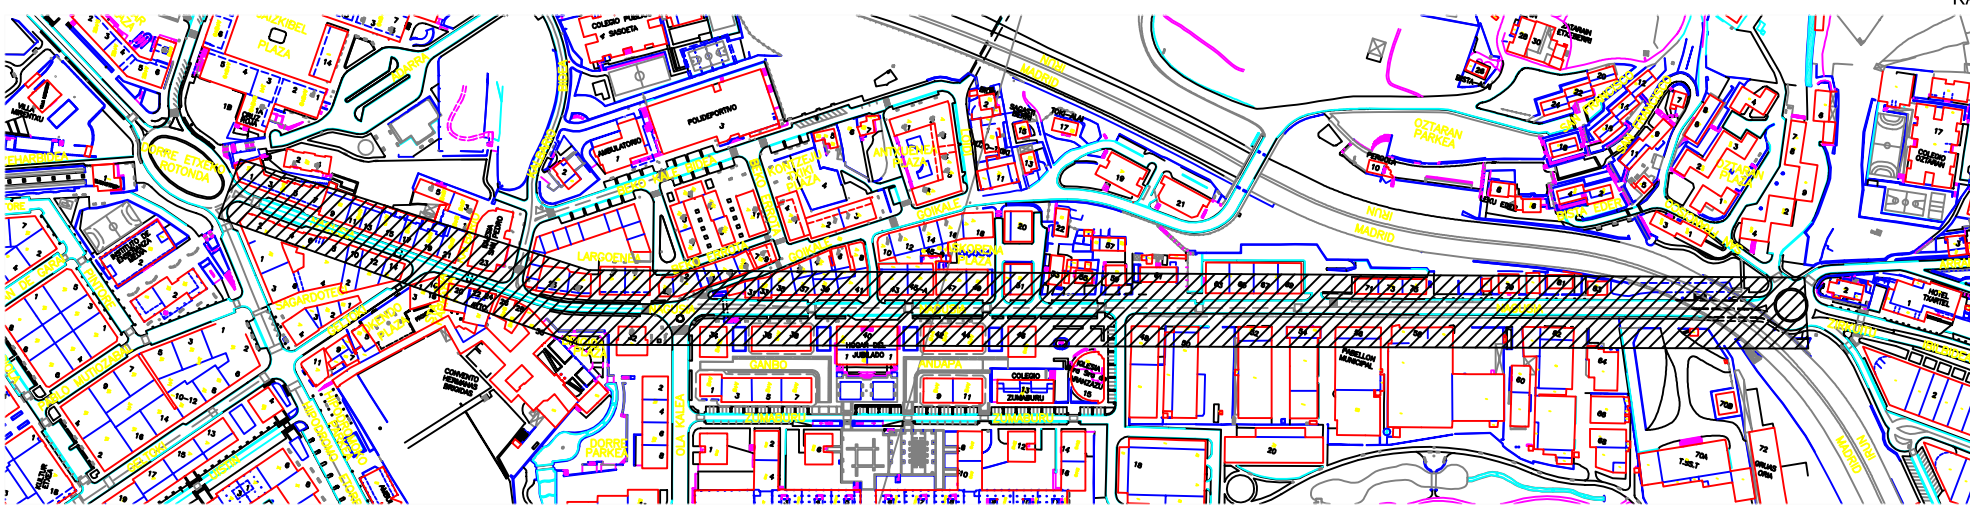

GELTOKI KALEA

PABLO MUTIOZABAL, PINTORE ETA  
JUAN DE GARAY KALEAK

KALE NAGUSIA

SASOETA IBILBIDEA

PABLO MUTIOZABAL, PINTORE ETA  
JUAN DE GARAY KALEAK

SASOETA IBILBIDEA

GELTOKI KALEA

KALE NAGUSIA

 <b>LASARTE-ORIA</b> UDALA		PLANO 2da 1	
PROYECTO ASFALTADO 2014	ESCALA 1/10.000 1/5.000		FECHA DATA Mayo-2014
CONCEPTO RONTZETUA SITUACION Y EMPLAZAMIENTO			