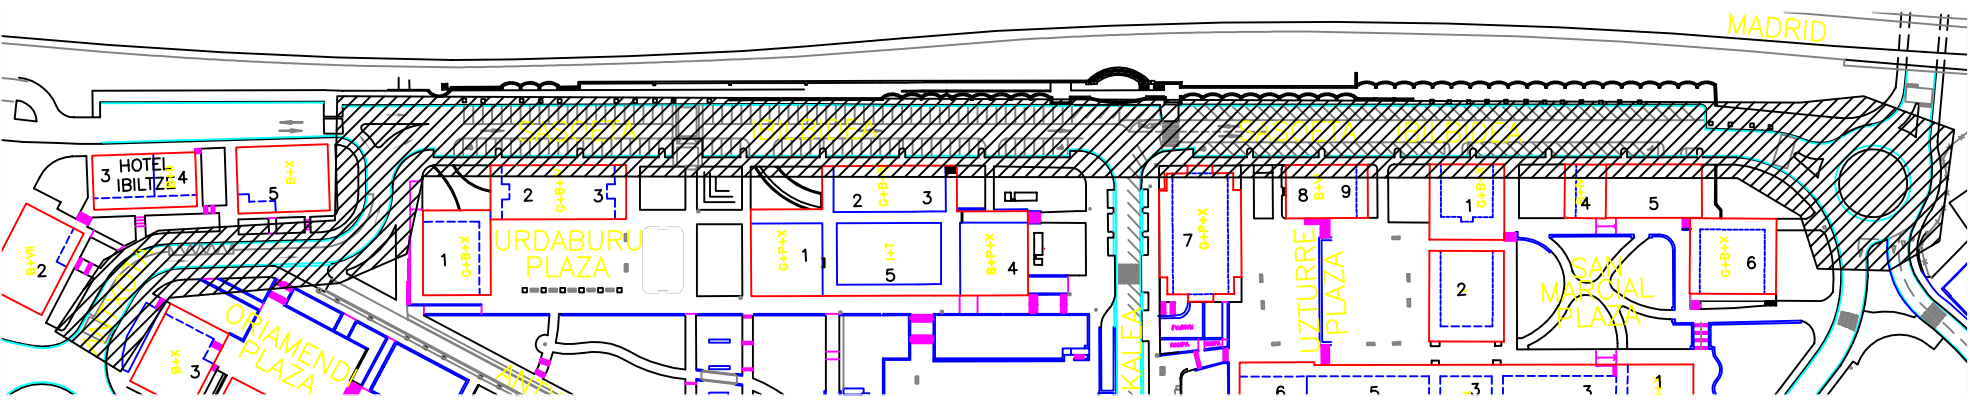

GELTOKI KALEA

PABLO MUTIOZABAL, PINTORE ETA  
JUAN DE GARAY KALEAK

KALE NAGUSIA

SASOETA IBILBIDEA

PABLO MUTIOZABAL, PINTORE ETA  
JUAN DE GARAY KALEAK

SASOETA IBILBIDEA

GELTOKI KALEA

KALE NAGUSIA

 <b>LASARTE-ORIA</b> UDALA		PLANO 2da 1	
PROYECTO ASFALTADO 2014	ESCALA 1/10.000 1/5.000		FECHA DATA Mayo-2014
CONCEPTO RONTZETUA SITUACION Y EMPLAZAMIENTO			