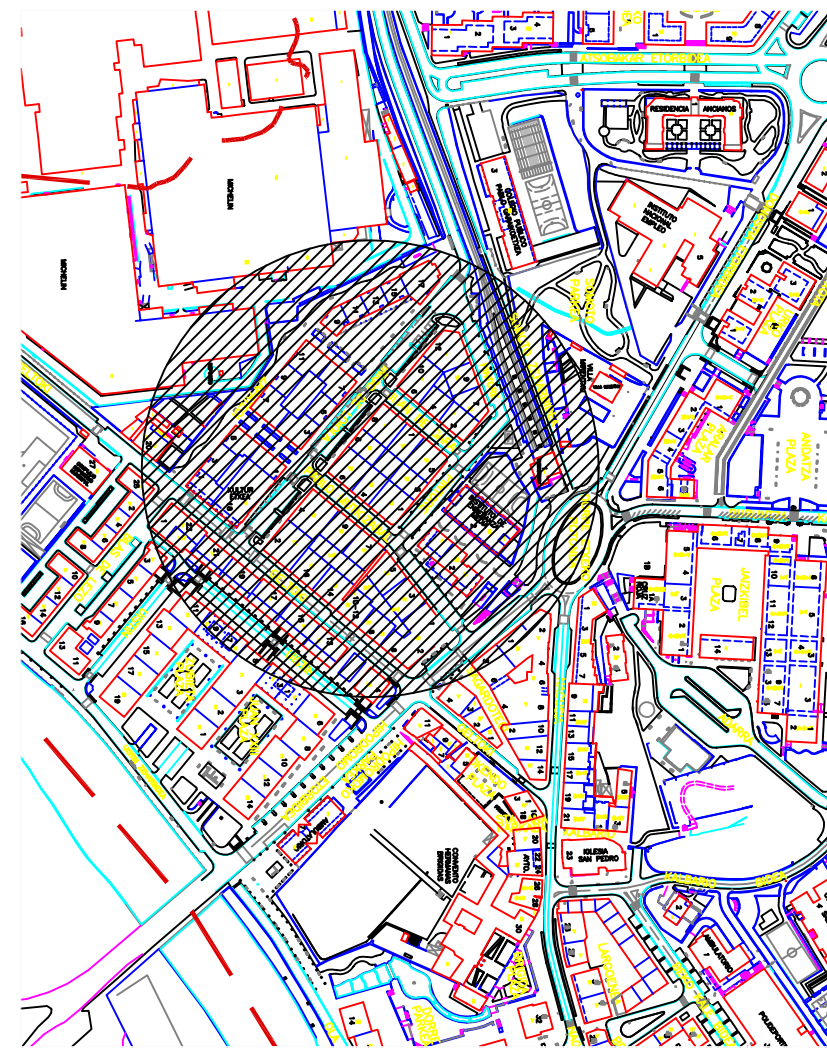

GELTOKI KALEA

PABLO MUTIOZABAL, PINTORE ETA  
JUAN DE GARAY KALEAK

KALE NAGUSIA

SASOETA IBILBIDEA

PABLO MUTIOZABAL, PINTORE ETA  
JUAN DE GARAY KALEAK

SASOETA IBILBIDEA

GELTOKI KALEA

KALE NAGUSIA

 <b>LASARTE-ORIA</b> UDALA		PLANO 2da 1	
PROYECTO ASFALTADO 2014	ESCALA 1/10.000 1/5.000		FECHA DATA Mayo-2014
CONCEPTO RONTZETUA SITUACION Y EMPLAZAMIENTO			