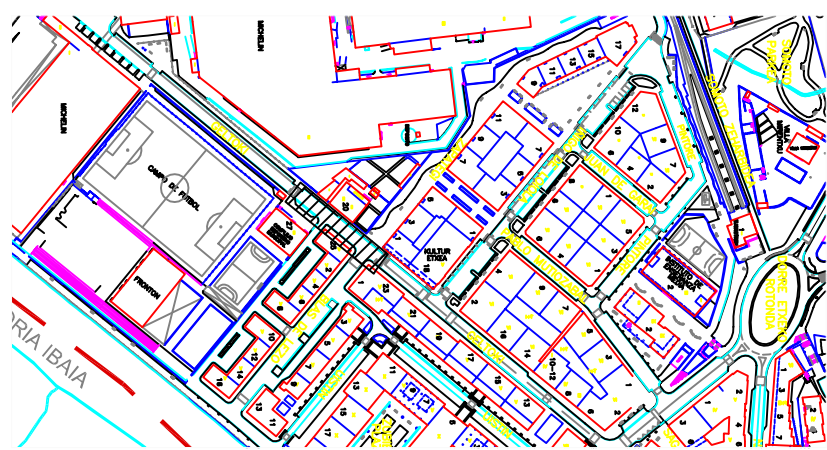

GELTOKI KALEA

PABLO MUTIOZABAL, PINTORE ETA  
JUAN DE GARAY KALEAK

KALE NAGUSIA

SASOETA IBILBIDEA

PABLO MUTIOZABAL, PINTORE ETA  
JUAN DE GARAY KALEAK

SASOETA IBILBIDEA

GELTOKI KALEA

KALE NAGUSIA

 <b>LASARTE-ORIA</b> UDALA		PLANO 2da 1	
PROYECTO ASFALTADO 2014	ESCALA 1/10.000 1/5.000		FECHA DATA Mayo-2014
CONCEPTO RONTZETUA SITUACION Y EMPLAZAMIENTO			